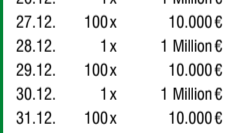

Sachgewinnziehung: 4. Dezember 2026

290
KREUZFAHRTEN à 15.000 €
für 2 Personen

387.939 Gewinne
im Gesamtwert von
99.550.000 €
plus JACKPOT

JANUAR 2027 4. Klasse

JACKPOT
bis zu 16
MILLIONEN €*

Jackpot-Ziehung am 22.01.2027

1. Hauptziehung Freitag 1. Januar 2027

1x 1 Million €
3x 100.000 €
5x 10.000 €
400x 1.000 €
400.000x 160 €

2.1. 1x 1 Million €
3.1. 100x 10.000 €
4.1. 1x 1 Million €
5.1. 100x 10.000 €
6.1. 1x 1 Million €
7.1. 100x 10.000 €

2. Hauptziehung Freitag 8. Januar 2027

1x 1 Million €
3x 100.000 €
5x 10.000 €
300x 1.000 €
5.000x 160 €

9.1. 1x 1 Million €
10.1. 100x 10.000 €
11.1. 1x 1 Million €
12.1. 100x 10.000 €
13.1. 1x 1 Million €
14.1. 100x 10.000 €

3. Hauptziehung Freitag 15. Januar 2027

1x 1 Million €
3x 100.000 €
5x 10.000 €
300x 1.000 €
5.000x 160 €

16.1. 1x 1 Million €
17.1. 100x 10.000 €
18.1. 1x 1 Million €
19.1. 100x 10.000 €
20.1. 1x 1 Million €
21.1. 100x 10.000 €

4. Hauptziehung Freitag 22. Januar 2027

1x 1 Million €
3x 100.000 €
5x 10.000 €
300x 1.000 €
5.000x 160 €

23.1. 1x 1 Million €
24.1. 100x 10.000 €
25.1. 1x 1 Million €
26.1. 100x 10.000 €
27.1. 1x 1 Million €
28.1. 100x 10.000 €
29.1. 1x 1 Million €
30.1. 1x 1 Million €
31.1. 100x 10.000 €