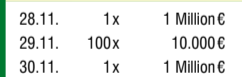

Sachgewinnziehung: 6. November 2026

300
TRAUMREISEN
à 10.000 €

347.849 Gewinne
im Gesamtwert von
90.800.000 €
plus JACKPOT

DEZEMBER 2026 3. Klasse

JACKPOT
bis zu 14
MILLIONEN €*

Jackpot-Ziehung am 25.12.2026

1.12. 100x 10.000 €
2.12. 1x 1 Million €
3.12. 100x 10.000 €

1. Hauptziehung Freitag 4. Dezember 2026

1x 1 Million €
3x 100.000 €
5x 10.000 €
300x 1.000 €
370.000x 160 €

5.12. 1x 1 Million €
6.12. 100x 10.000 €
7.12. 1x 1 Million €
8.12. 100x 10.000 €
9.12. 1x 1 Million €
10.12. 100x 10.000 €

2. Hauptziehung Freitag 11. Dezember 2026

1x 1 Million €
3x 100.000 €
5x 10.000 €
300x 1.000 €
5.000x 160 €

12.12. 1x 1 Million €
13.12. 100x 10.000 €
14.12. 1x 1 Million €
15.12. 100x 10.000 €
16.12. 1x 1 Million €
17.12. 100x 10.000 €

3. Hauptziehung Freitag 18. Dezember 2026

1x 1 Million €
3x 100.000 €
5x 10.000 €
300x 1.000 €
5.000x 160 €

19.12. 1x 1 Million €
20.12. 100x 10.000 €
21.12. 1x 1 Million €
22.12. 100x 10.000 €
23.12. 1x 1 Million €
24.12. 100x 10.000 €

4. Hauptziehung Freitag 25. Dezember 2026

1x 1 Million €
3x 100.000 €
5x 10.000 €
300x 1.000 €
5.000x 160 €

26.12. 1x 1 Million €
27.12. 100x 10.000 €
28.12. 1x 1 Million €
29.12. 100x 10.000 €
30.12. 1x 1 Million €
31.12. 100x 10.000 €